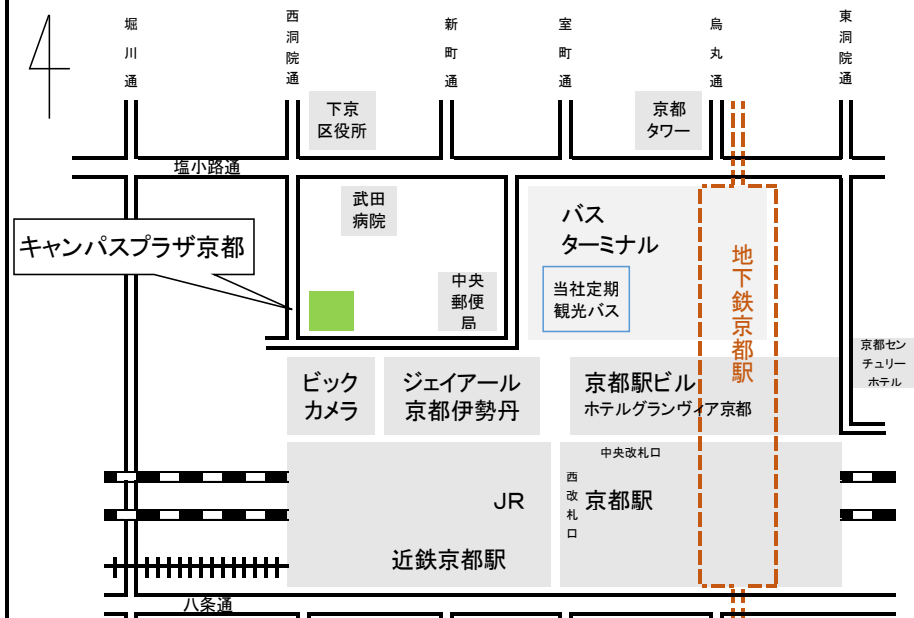

平日夜
開催

京阪バス株式会社

普通免許があればOK! 就職説明会

7/11
(木)

バスの運転手に少しでも興味がある方、是非ご参加ください！

大型二種免許がなくても、
取得費用は当社が**全額負担**いたします！（概ね45歳まで）
詳しくは下記までお問い合わせください！

《お問い合わせ》

京阪バス(株) 総務人事部 採用担当

TEL : 075-682-2305

■日時:2019年7月11日(木)【各回10分前より入場可】
①18:30~ ②20:00~
(説明会終了後、個別にご質問をお受けします。)

■職種:バス運転手
(未経験者大歓迎!社員の約65%が未経験者です。)

■参加:事前予約不要。ご家族の方もご参加いただけます。
(服装自由)

■会場:キャンパスプラザ京都 5階 第4演習室
京都市下京区西洞院通塩小路下る東塩小路町939
(JR線 京都駅(中央口)徒歩5分)

■備考:説明会はどなたでもご参加いただけますが、大型二種免許をお持ちでない方を対象とした取得支援制度は**概ね45歳まで**の方が対象です。