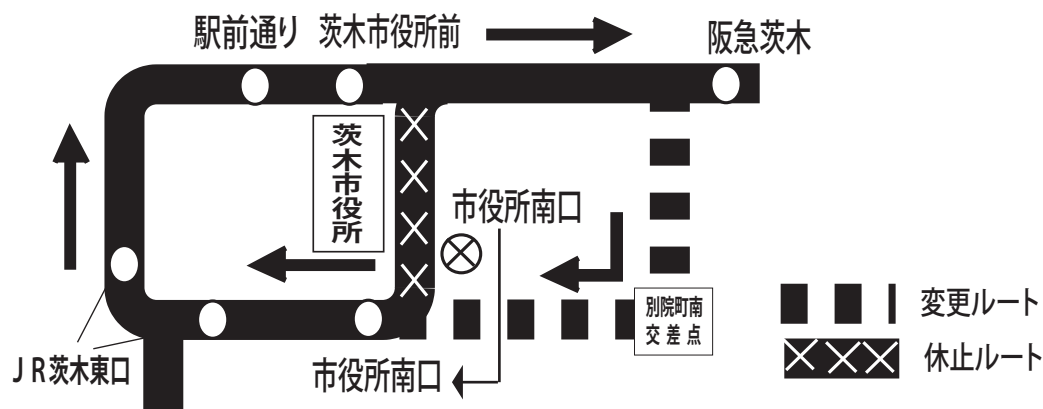

「茨木フェスティバル」開催に伴う一部経路変更等について

「茨木フェスティバル」開催に伴う交通規制のため、下記のとおり停留所の移設および一部経路変更いたしますので、あらかじめご了承ください。

(1) 停留所移設の実施日

- ①「茨木市役所前」(枚方市駅方面ゆき)は 養精中学校前(現行より西へ約120メートル)に移設
2019年7月27日(土)13:00～7月28日(日)最終便まで
- ②「市役所南口」(南茨木駅ゆき)は 12 JR茨木東口ゆきの「市役所南口」停留所に移設
2019年7月27日(土)、7月28日(日)各日13:00～最終便まで

(2) 経路変更の実施日 2019年7月27日(土)、7月28日(日)

9 枚方市駅北口発 南茨木駅ゆき
12:25～最終便

12 JR茨木東口発 寝屋川市駅ゆき
13:03～最終便