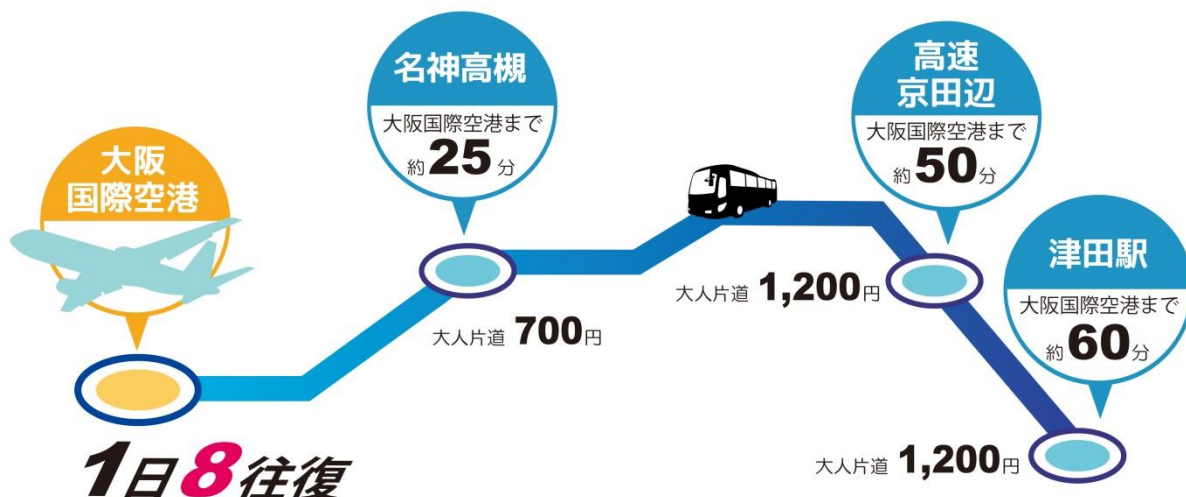

2019年10月1日(火)～

J R津田駅(枚方市)・高速京田辺(松井山手) ⇄ 大阪国際空港(伊丹)
を結ぶ高速リムジンバスの運行を開始します

『あ!』という間に大阪国際空港へ! 乗り換えなしで便利に快適にアクセス!!

2019年10月1日(火)より、京阪バス株式会社(本社: 京都府京都市南区 取締役社長: 鈴木一也)及び大阪空港交通株式会社(本社: 大阪府豊中市 取締役社長: 大熊清司)は、共同で、枚方市のJ R津田駅前から高速京田辺を経由し、大阪国際空港までを結ぶ高速リムジンバス「枚方津田大阪空港線」の運行を次のとおり開始します。(認可申請中)

枚方市中南部に位置するJ R津田駅周辺、京田辺市から大阪国際空港までは、鉄道での乗り継ぎを伴う移動に限られていましたが、本路線を活用することにより乗り換えが不要となり、直接アクセスすることで速達性が格段に向上します。(鉄道等の乗り継ぎを利用した場合の所要時間は約80分)

- ・運行本数 1日8往復
- ・所要時間 約60分
- ・運賃 津田駅・高速京田辺～大阪国際空港 大人片道1,200円
  名神高槻～大阪国際空港 大人片道 700円

※通勤やビジネスにも非常に便利な回数券や通勤定期券も発売します。

詳細は、別紙のとおりです。