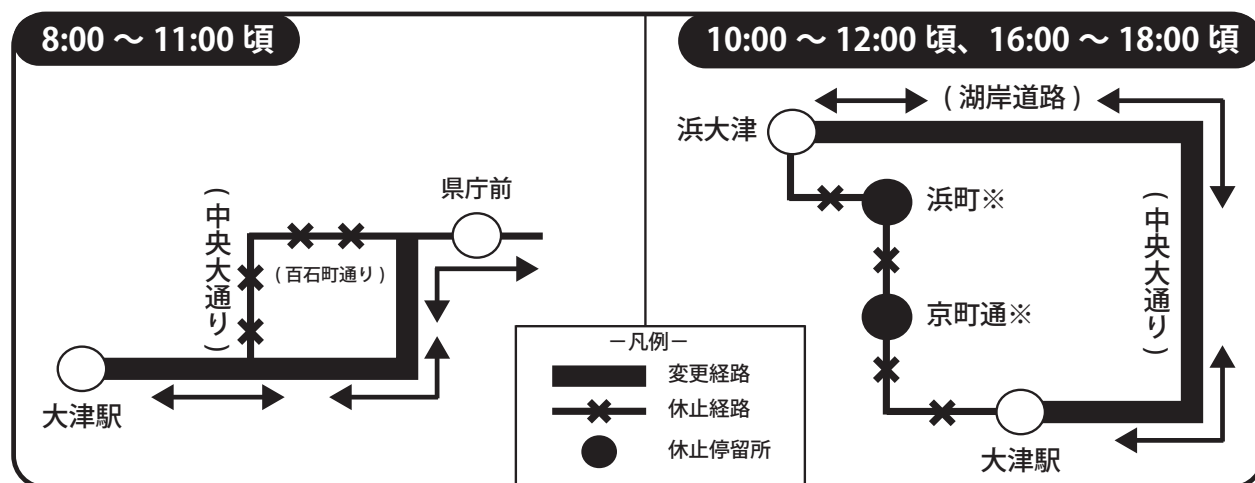

# 大津祭曳山巡行の交通規制に伴う一部経路変更等について

大津祭曳山巡行による交通規制に伴い、下記の期日で大津駅～浜大津の経路変更および停留所を休止いたしますので、あらかじめご了承ください。

●実施日 2019年10月13日(日)

●経路変更時間

- ・石山駅方面 ゆき … 8:00～11:00頃、10:00～12:00頃、16:00～18:00頃
- ・浜大津、大津京駅、比叡平方面 ゆき … 8:00～11:00頃、16:00～18:00頃

●休止停留所 「浜町」、「京町通」

- ・石山駅方面 ゆき … 10:00～12:00頃、16:00～18:00頃
- ・浜大津、大津京駅、比叡平方面 ゆき … 16:00～18:00頃

※ 浜大津方面ゆきの「浜町」、「京町通」は  
10:00～12:00頃の間、乗降が可能です。

◆お問合せ 大津営業所 TEL 077-531-2121