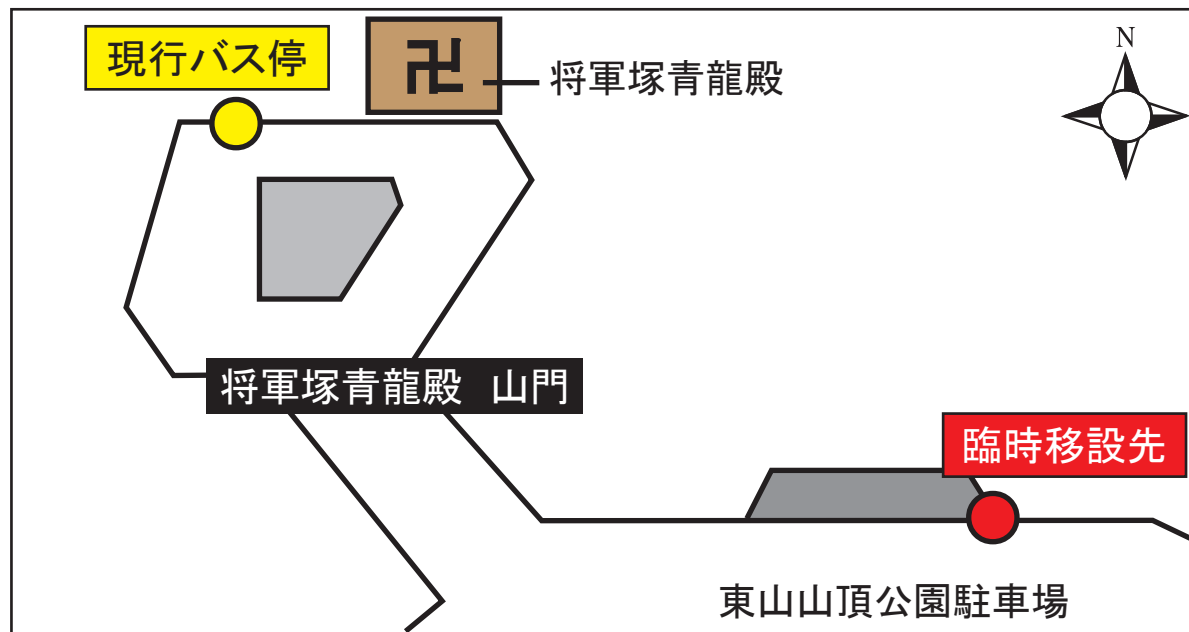

「将軍塚青龍殿」バス停の臨時移設について

いつも京阪バスをご利用頂き、ありがとうございます。秋の紅葉シーズンにつき、将軍塚青龍殿前までの乗り入れが困難な事から、同バス停を以下の通り、臨時移設させていただきます。ご迷惑をおかけしますが、ご了承を頂きます様、お願いします。

●移設期間 自：2020年 11月14日（土）始発便

※期間中の平日を含む。

至：2020年 11月30日（月）終発便

●移設先 現在地より、南へ約200m先（東山山頂公園 駐車場）