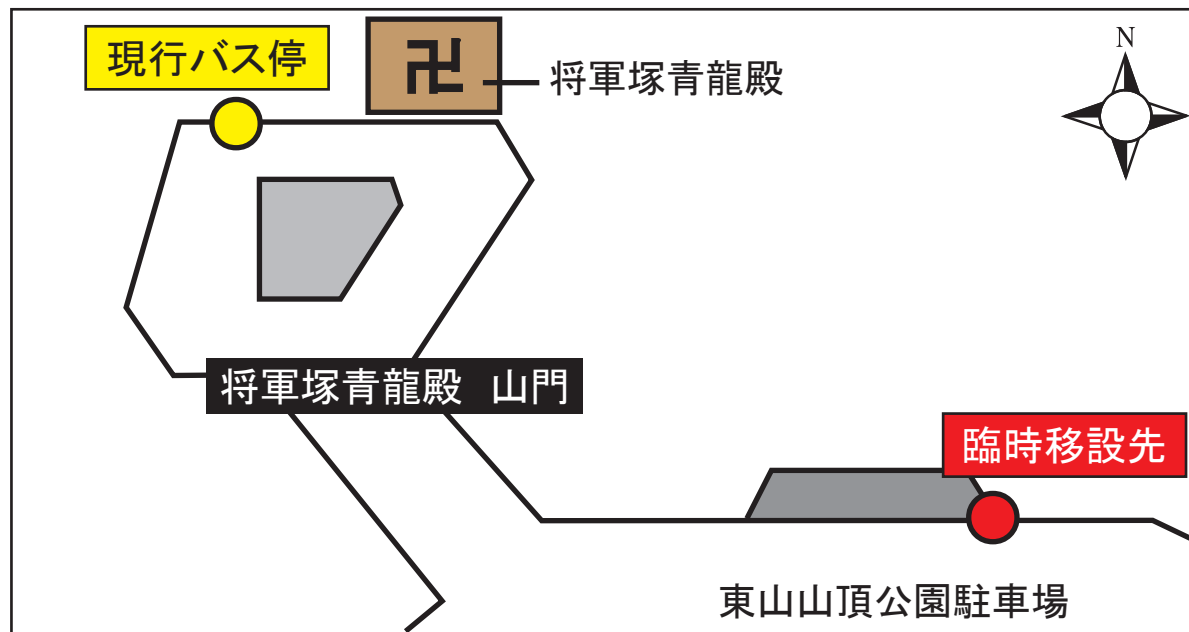

「将軍塚青龍殿」バス停の臨時移設について

いつも京阪バスをご利用頂き、ありがとうございます。秋の紅葉シーズンにつき、将軍塚青龍殿前までの乗り入れが困難な事から、同バス停を以下の通り、臨時移設させていただきます。ご迷惑をおかけしますが、ご了承を頂きます様、お願いします。

●移設期間 自：2021年 11月13日（土）始発便

※期間中の平日を含む。

至：2021年 11月30日（火）終発便

●移設先 現在地より、南へ約200m手前（東山山頂公園 駐車場）