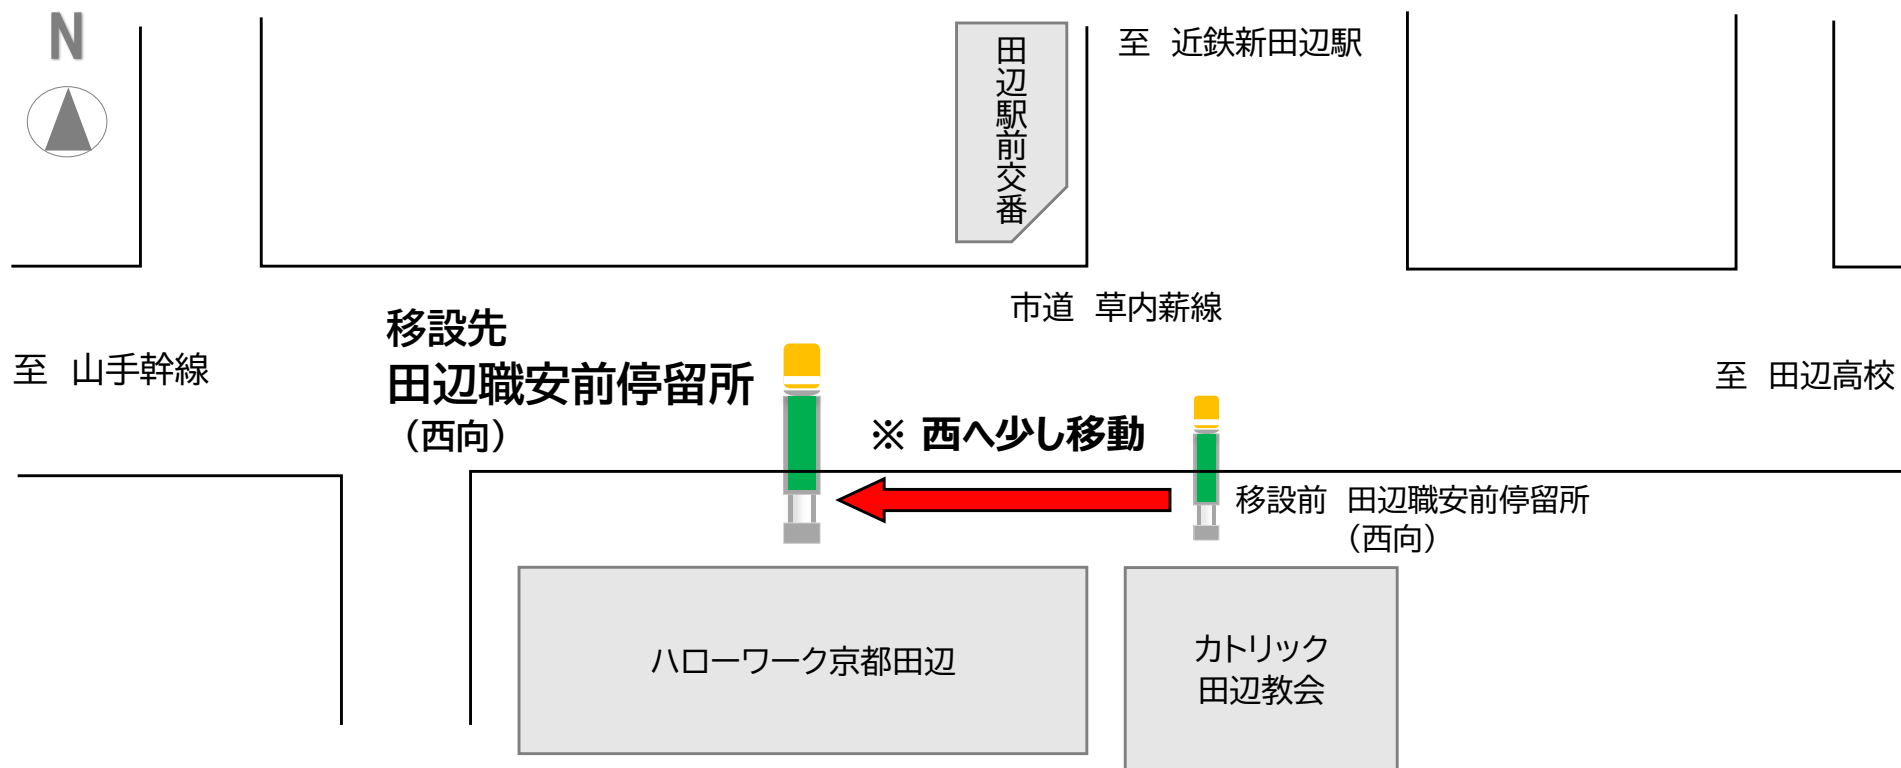

田辺職安前バス停(西向)移設のお知らせ

いつも京阪バス・京都京阪バスをご利用いただき、誠にありがとうございます。
下記日時より、「田辺職安前バス停留所（西向）」を移設いたしますので、
移設先停留所をご利用いただきますようお願いいたします。

◇ **実施日 2022年2月7日(月) AM 10:00 ~**

お問合せ先

京阪バス（株）

京都京阪バス（株）

京田辺営業所

八幡営業所