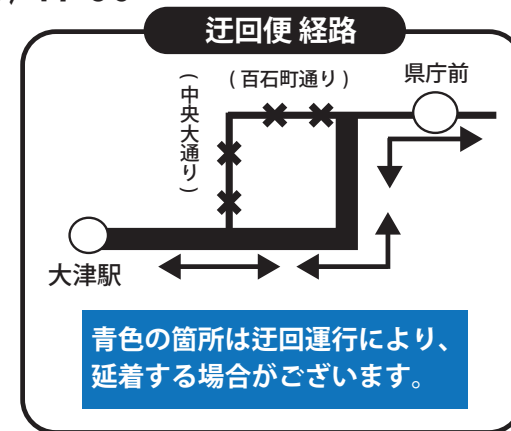

●実施日：2022年10月9日（日）

大津比叡平線 (65A,66,66A号経路)

- ・「びわ湖浜大津」を起終点として運行します。
- ・「浜町」、「京町通」、「大津駅」を休止します。

(対象便) ※【】内の数字は経路番号

- ・比叡平発 9:05/10:35/12:30/13:45/16:45
  【65A】 【65A】 【65A】 【66A】 【66】

バス停名	発着時間				
比叡平(発)	9:05	10:35	12:30	13:45	16:45
田ノ谷峠	9:13	10:43	12:38	13:53	16:50
近江神宮前	9:21	10:51	12:46	14:01	16:58
大津京駅	9:35	11:05	13:00	14:15	17:12
三保ヶ崎	9:41	11:11	13:06	14:22	17:19
びわ湖浜大津(止)	9:43	11:13	13:08	14:24	17:21
浜町	停車いたしません				
京町通					
大津駅					
大津駅					

- ・大津駅発 11:28/14:42/15:43/17:38
  【65A】 【66A】 【65A】 【66】

バス停名	発着時間			
大津駅	11:28	14:42	15:43	17:38
京町通	停車いたしません			
浜町				
びわ湖浜大津(発)	11:35	14:49	15:50	17:45
三保ヶ崎	11:37	14:51	15:52	17:47
大津京駅	11:50	15:05	16:05	18:01
近江神宮前	11:55	15:10	16:10	18:06
田ノ谷峠	12:06	15:21	16:21	18:17
比叡平(終点)	12:17	15:32	16:32	18:24

※主要な停留所のみ記載

大津市内総合線 (25号経路)

- ・「大津駅」を起終点として運行します。
- ・「京町通」、「浜町」、「びわ湖浜大津」を休止します。

(対象便) 25号経路における全便

- ・石山駅発 8:50/10:50/12:50/15:30/17:30

バス停名	発着時間				
石山駅(発)	8:50	10:50	12:50	15:30	17:30
御殿ヶ浜	8:54	10:54	12:54	15:34	17:34
膳所公園	8:57	10:57	12:57	15:37	17:37
西ノ庄	9:01	11:01	13:01	15:41	17:41
県庁前	9:10	11:10	13:10	15:50	17:50
大津駅(止)	9:13	11:13	13:13	15:53	17:53
京町通	停車いたしません				
浜町					
びわ湖浜大津					
びわ湖浜大津					

- ・びわ湖浜大津発 9:30/11:30/13:30/16:10/18:10

バス停名	発着時間				
びわ湖浜大津	9:30	11:30	13:30	16:10	18:10
浜町	停車いたしません				
京町通					
大津駅(発)	9:35	11:35	13:35	16:15	18:15
県庁前	9:37	11:37	13:37	16:17	18:17
西ノ庄	9:47	11:47	13:47	16:27	18:27
膳所公園	9:51	11:51	13:51	16:31	18:31
御殿ヶ浜	9:54	11:54	13:54	16:34	18:35
石山駅(終点)	9:59	11:59	13:59	16:39	18:40

※主要な停留所のみ記載

◆お問合せ 京阪バス 山科営業所 (65A,66,66A 号経路) TEL 075-581-7189
大津営業所 (25 号経路) TEL 077-531-2121