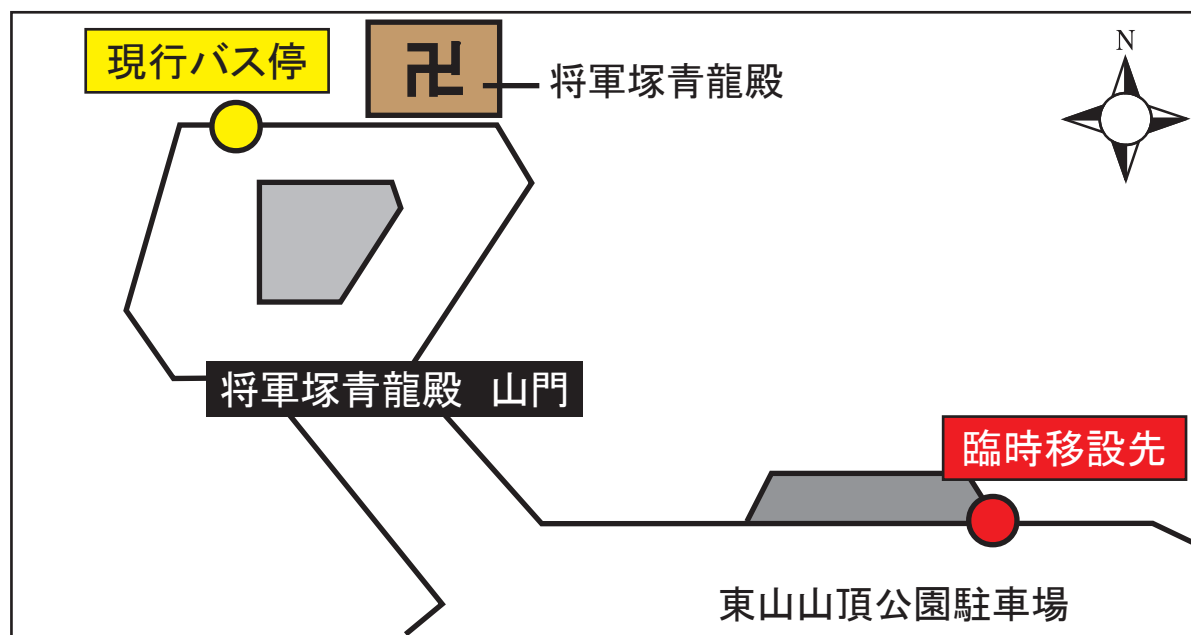

「将軍塚青龍殿」バス停の臨時移設について

いつも京阪バスをご利用頂き、ありがとうございます。秋の紅葉シーズンにつき、将軍塚青龍殿前までの乗り入れが困難な事から、同バス停を以下の通り、臨時移設させていただきます。ご迷惑をおかけしますが、ご了承を頂きます様、お願いします。

●移設期間 自：2022年 11月12日（土）始発便

※期間中の平日を含む。

至：2022年 12月 4日（日）終発便

●移設先 現在地より、南へ約200m手前（東山山頂公園 駐車場）