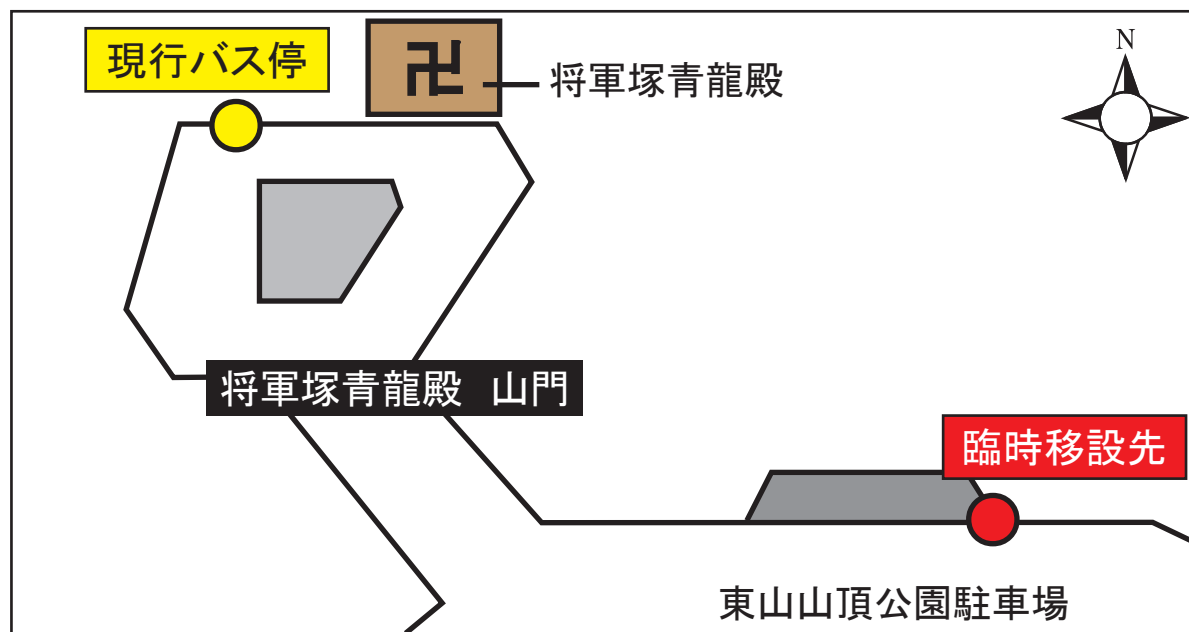

「将軍塚青龍殿」バス停の臨時移設について

いつも京阪バスをご利用頂き、ありがとうございます。秋の紅葉シーズンにつき、将軍塚青龍殿前までの乗り入れが困難な事から、同バス停を以下の通り、臨時移設させていただきます。ご迷惑をおかけしますが、ご了承を頂きます様、お願いします。

●移設期間 自：2023年 11月 3日（金・祝）始発便

※期間中の平日を含む。

至：2023年 11月30日（木）終発便

●移設先 現在地より、南へ約200m手前（東山山頂公園 駐車場）