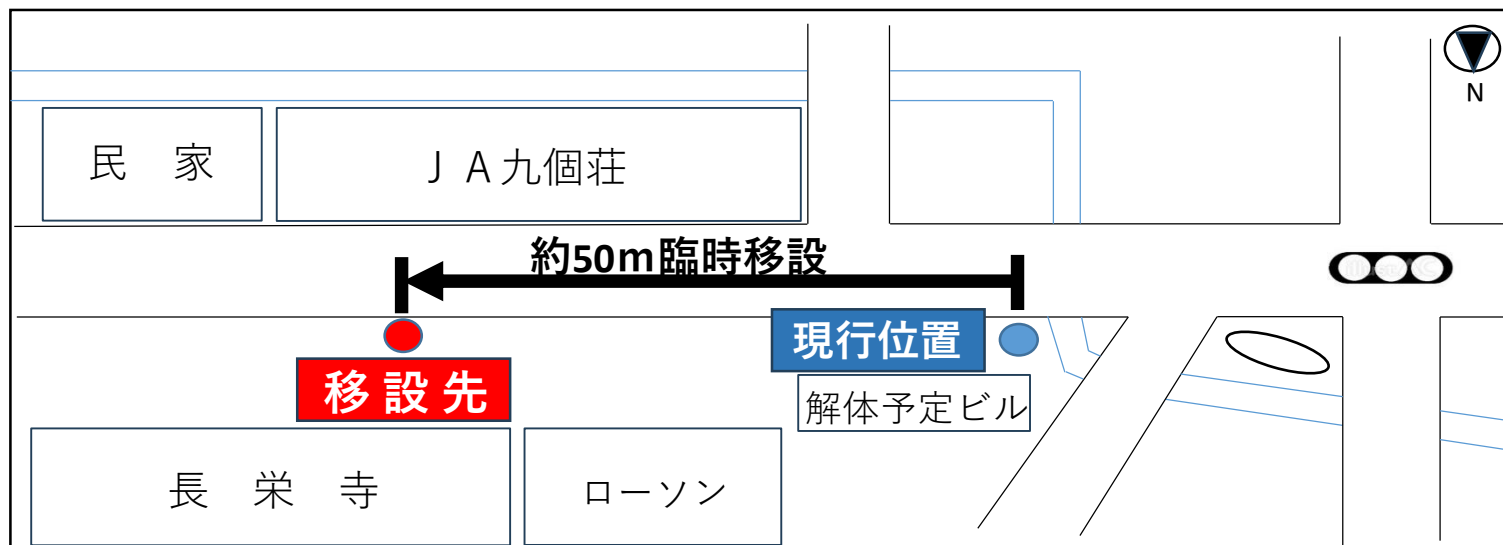

寝屋川車庫（東行）停留所の臨時移設について

いつも京阪バスをご利用いただきまして誠にありがとうございます。

今般、背面ビルの解体工事に伴い、下記のとおり当バス停を臨時移設いたします。

ご利用のお客様にはご迷惑をおかけしますが、あらかじめ御了承願います。

1. 実施期間 2024年3月13日（水）始発便より

2024年4月中旬頃まで（予定）

2. 移設先 現在地より東へ約50m

【お問い合わせ】