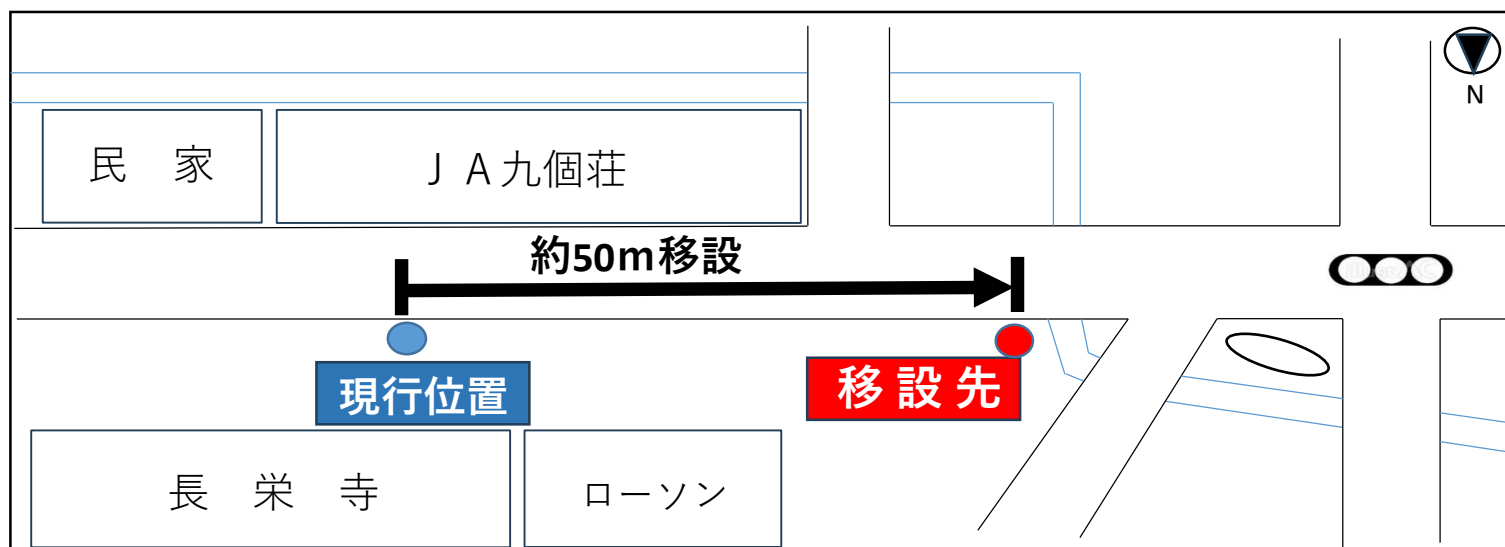

寝屋川車庫（東行）停留所の位置復元について

いつも京阪バスをご利用いただきまして誠にありがとうございます。

今般、背面ビルの解体工事終了に伴い、下記のとおり当バス停の位置復元を行います。

ご利用のお客様にはご迷惑をおかけしますが、あらかじめ御了承願います。

1. 実施日 2024年4月15日（月）始発便より
2. 移設先 現在地より西へ約50m

【お問い合わせ】

京阪バス株式会社 寝屋川営業所 TEL : 072-830-2221