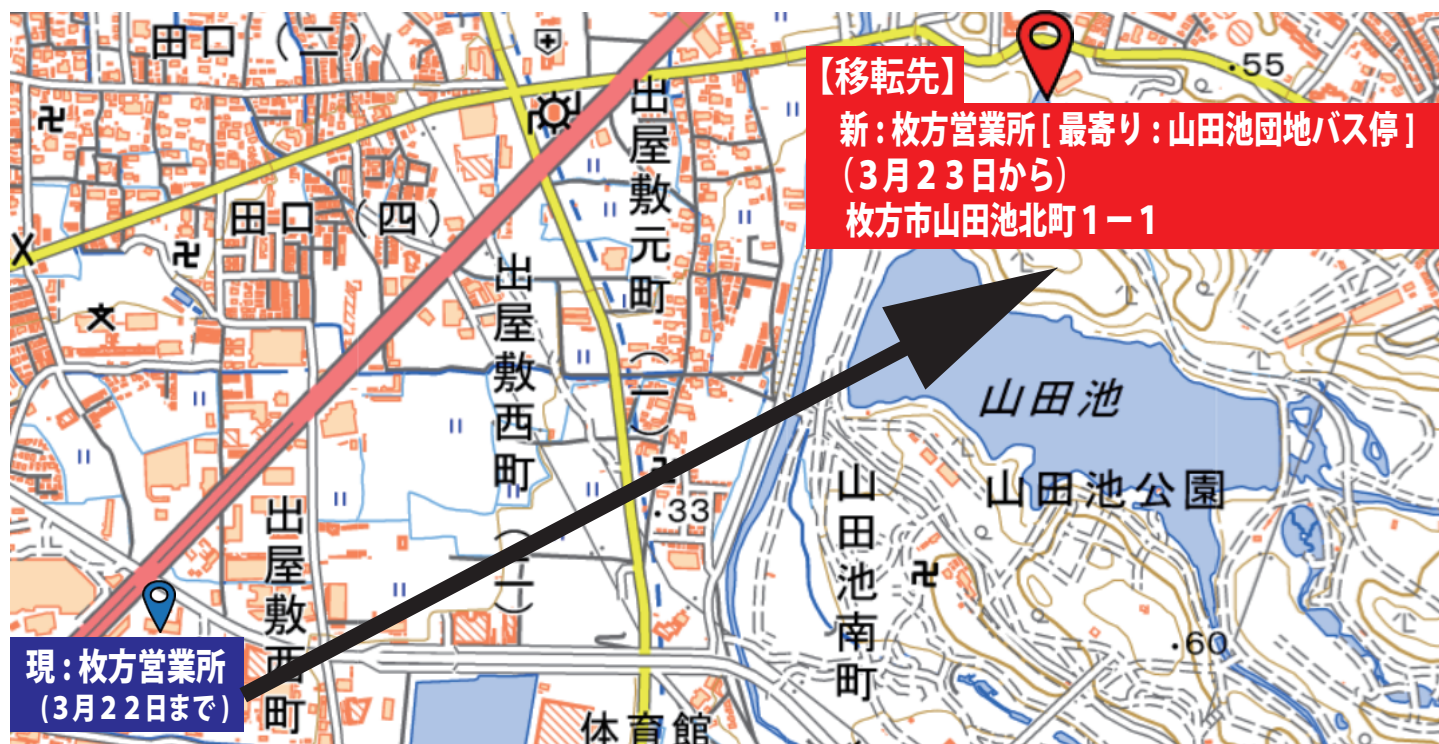

枚方営業所の移転について

いつも京阪バスをご利用いただき誠にありがとうございます。

標記について、2025年3月23日(日)より下記住所(山田池団地バス停付近)へ枚方営業所を移転させていただくこととなりました。

お客様には大変ご迷惑をおかけいたしますが、ご理解賜りますようお願い申し上げます。

長らくの間、当地でのご利用、ご愛顧誠にありがとうございました。

④定期券の発売および窓口業務等につきましても、同日より新営業所での対応となります。